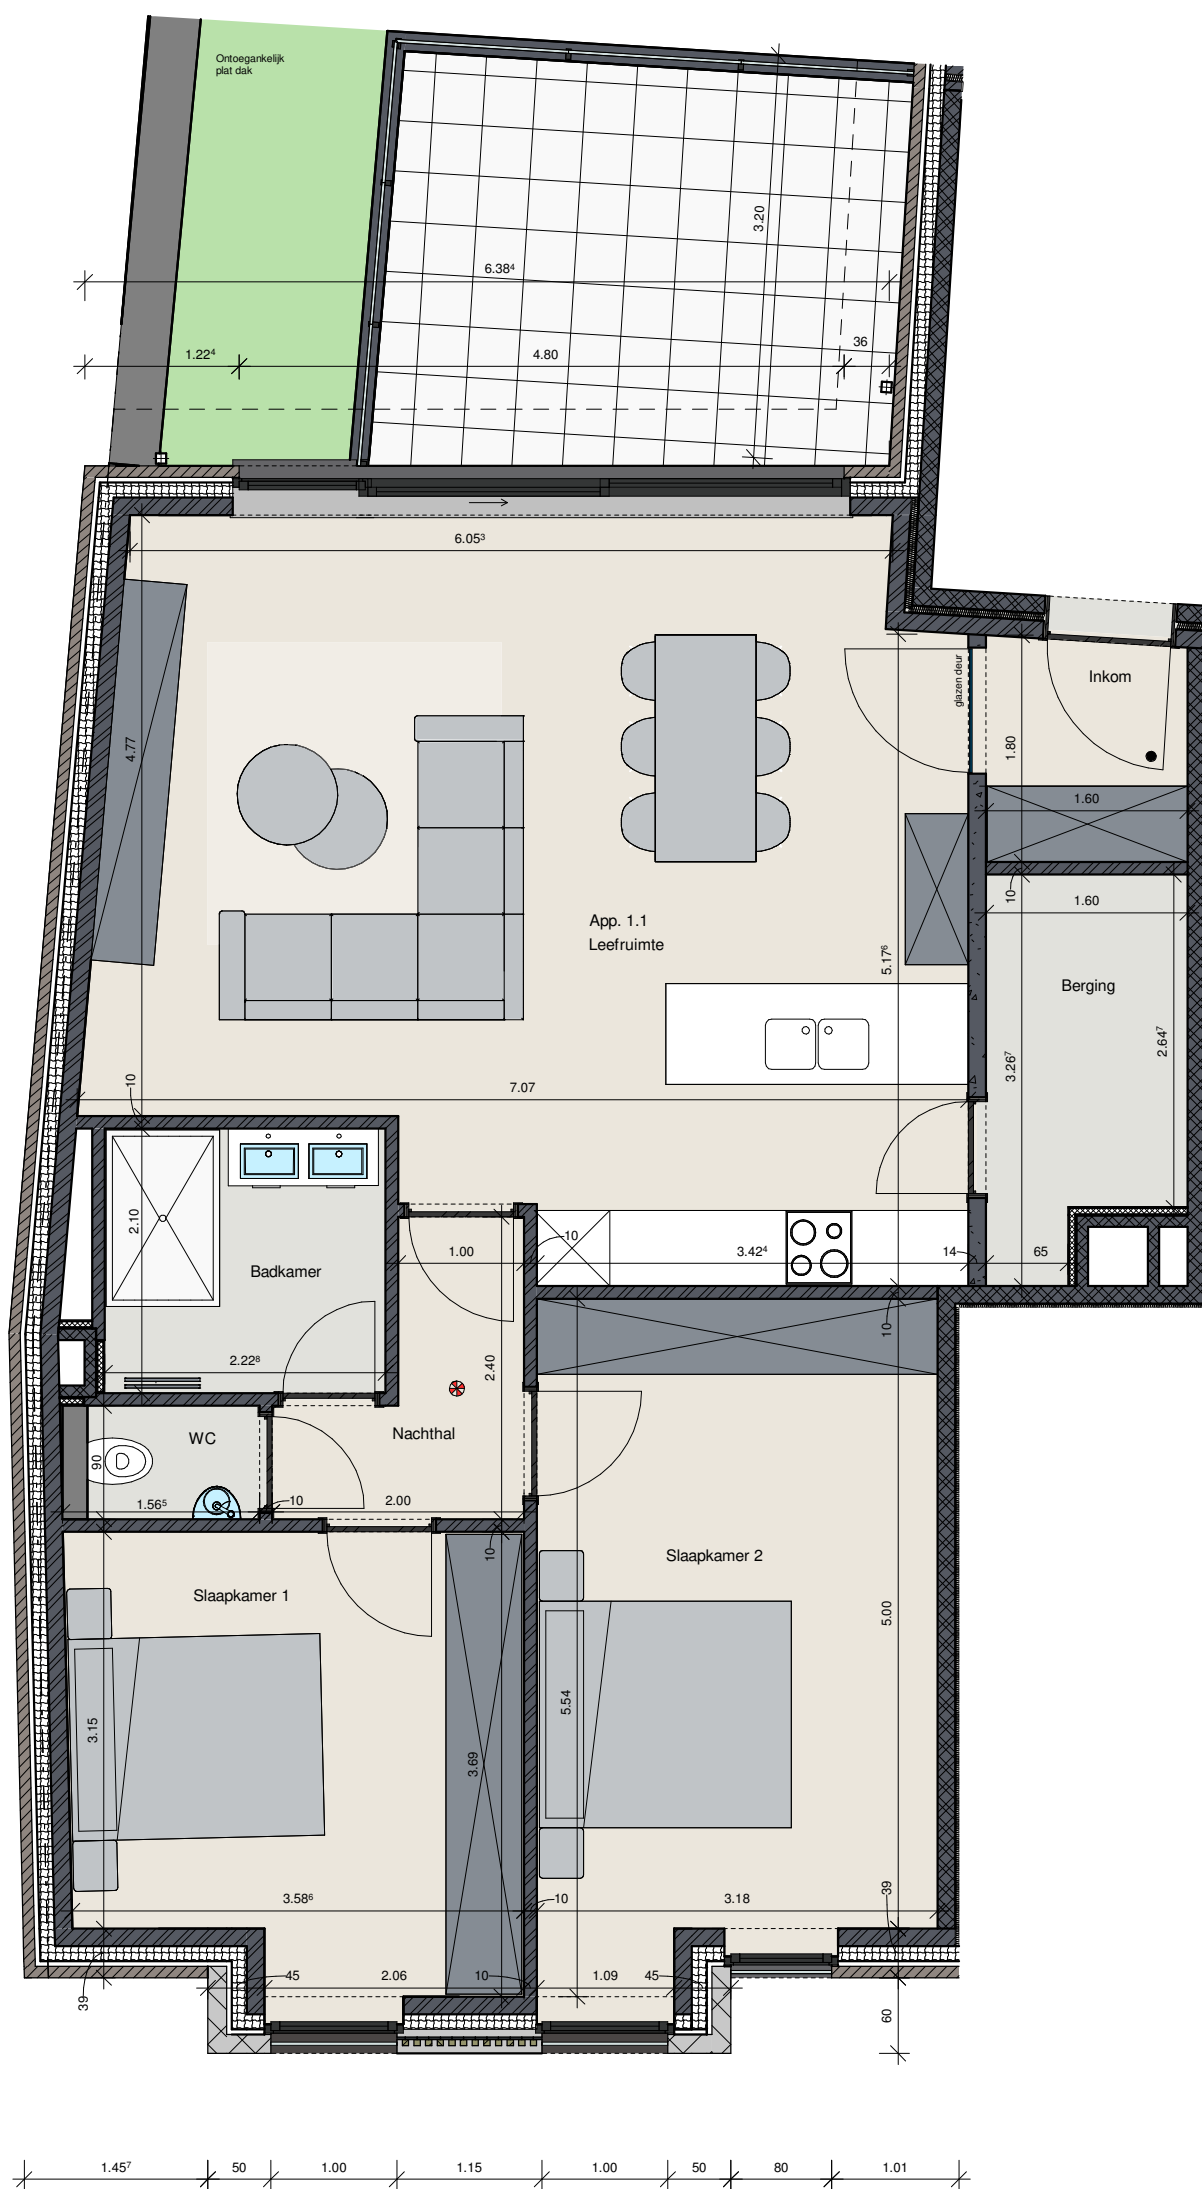

Appartement 1e verdieping: 1.1

Oppervlakte app.: 98,68 m²
 Oppervlakte terras ZO-gevel: 14,10 m²

Dit is geen contractueel document.
 Alle maten, meubels en toestellen zijn ter illustratie.

Indeling:

- Ruime badkamer
- Twee slaapkamers
- Open keuken met moderne toestellen
- Ruime berging aansluitend op keuken
- Open leefruimte
- Terras
- Ruime garagebox bij de residentie beschikbaar

Grondplan

Inplantingsplan